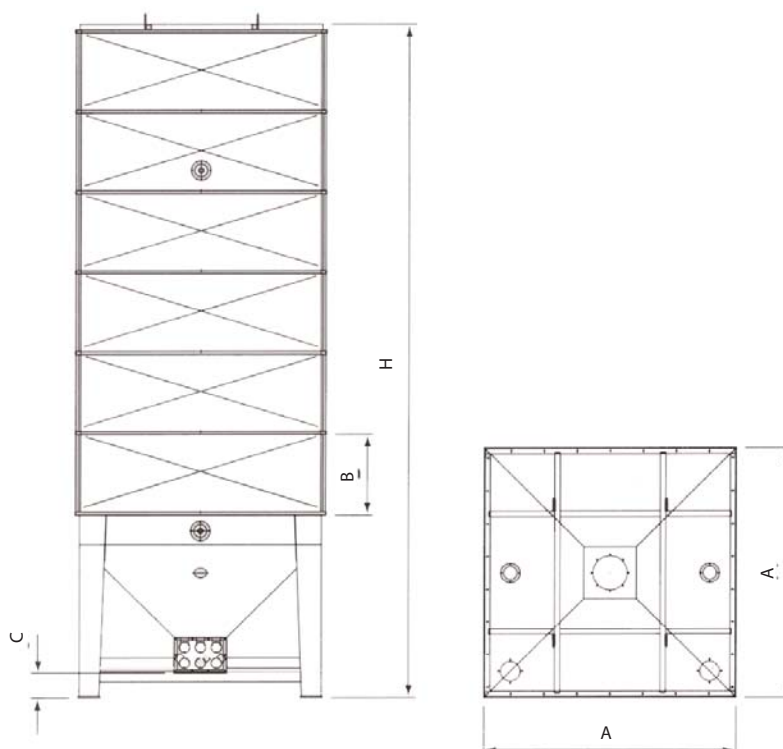

Contenitori di stoccaggio serie C C storage bin series

Dimensioni - Dimensions

		C100	C200	C350	C800	C1700
A	mm	500	780	780	1160	1209
B	mm	480	625	625	570	1455
C	mm	140	140	140	200	200
H	mm	840	885	1135	1335	2217

Contenitori di stoccaggio plastica serie CQ CQ series plastic storage bin

Caratteristiche Tecniche - Technical Specifications

		CQ2000	CQ4000	CQ6000	CQ8000	CQ10000	CQ12000	CQ14000
Capacit /Capacity	dm3	2000	4000	6000	8000	10000	12000	14000
Peso/Weight	Kg	-	-	-	-	-	-	-

		CQ16000	CQ18000	CQ20000
Capacit /Capacity	dm3	16000	18000	20000
Peso/Weight	Kg	-	-	-

Contenitori di stoccaggio plastica serie CQ CQ series plastic storage bin

Dimensioni - Dimensions

		CQ2000	CQ4000	CQ6000	CQ8000	CQ10000	CQ12000	CQ14000
A	mm	1910X1910	1910X1910	1910X1910	1910X1910	1910X1910	1910X1910	1910X1910
B	mm	-	616	616	616	616	616	616
C	mm	190	190	190	190	190	190	190
H	mm	1397	2013	2629	3245	3861	4477	5853

		CQ16000	CQ18000	CQ20000
A	mm	1910X1910	1910X1910	1910X1910
B	mm	616	616	616
C	mm	190	190	190
H	mm	6469	7085	7701