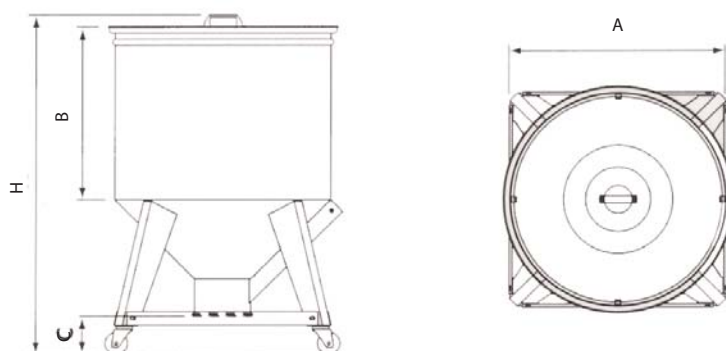

Contenitori di stoccaggio serie C C storage bin series

Caratteristiche Tecniche - Technical Specifications

		C100	C200	C350	C800	C1700
Capacit /Capacity	dm ³	100	200	350	800	1700
Peso/Weight	Kg	-	-	-	-	-

Contenitori di stoccaggio serie C C storage bin series

Dimensioni - Dimensions

		C100	C200	C350	C800	C1700
A	mm	500	780	780	1160	1209
B	mm	480	625	625	570	1455
C	mm	140	140	140	200	200
H	mm	840	885	1135	1335	2217

Contenitori di stoccaggio plastica serie CQ CQ series plastic storage bin

Caratteristiche Tecniche - Technical Specifications

		CQ2000	CQ4000	CQ6000	CQ8000	CQ10000	CQ12000	CQ14000
Capacit /Capacity	dm3	2000	4000	6000	8000	10000	12000	14000
Peso/Weight	Kg	-	-	-	-	-	-	-

		CQ16000	CQ18000	CQ20000
Capacit /Capacity	dm3	16000	18000	20000
Peso/Weight	Kg	-	-	-

Contenitori di stoccaggio plastica serie CQ CQ series plastic storage bin

Dimensioni - Dimensions

		CQ2000	CQ4000	CQ6000	CQ8000	CQ10000	CQ12000	CQ14000
A	mm	1910X1910	1910X1910	1910X1910	1910X1910	1910X1910	1910X1910	1910X1910
B	mm	-	616	616	616	616	616	616
C	mm	190	190	190	190	190	190	190
H	mm	1397	2013	2629	3245	3861	4477	5853